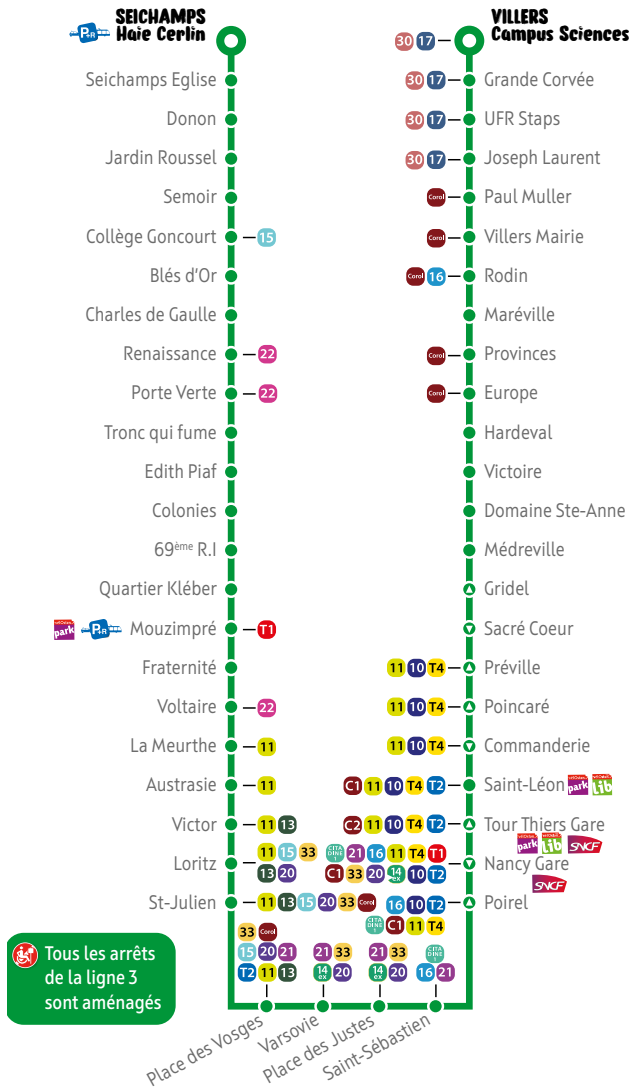

VILLERS Campus Sciences ↔ SEICHAMPS Haie Certin

CETTE LIGNE DESSERT :

LIEU	ARRÊT
📖 Médiathèque Laxou	Victoire
🏠 Cimetière de Préville	Prévilles
🛒 Centre Commercial Cora Essey	Porte Verte
🛒 Centre Commercial Villers Match	Villers Mairie
🛒 Centre Commercial Les Provinces	Provinces
🛒 Centre commercial Médreville	Médreville
🛒 Centre Commercial St. Sébastien	Saint-Sébastien
🏡 ZAC Porte Verte	Porte Verte
🏡 ZAC Porte Verte 2	Tronc qui fume
🏡 ZAC Tronc qui fume	Tronc qui fume
🏥 ARS	Austrasie
CAF	Prévilles
CPAM de Villers	Villers Mairie
CPAM de Nancy	Nancy Gare / Poirel
🏠 Espace Europe	Provinces
🏠 Foyer des Jeunes Travailleurs	Provinces
🏠 Hôtel de Police Lobau	Loritz
Mairie de Laxou	Victoire
🏠 Pôle Emploi Nancy Joffre	Saint-Sébastien
🏠 Poste de Police Tomblaine	La Meurthe
🌿 Jardin Botanique	VILLERS Campus Sciences
🏊 Piscine de Laxou	Victoire

LIEU	ARRÊT
Centre Psychothérapique	Maréville
🏥 Hôpital Central	St-Julien
🏥 Hôpital St Julien	St-Julien
IRR Florentin	Loritz
Maison de retraite les Elieux	Seichamps Haie Certin
AFPA	Hardeval
Cité U Médreville	Médreville
CROUS	Médreville
Faculté du Sport	UFR Staps
Faculté des Sciences	UFR Staps
🎓 Groupe Scolaire de Tomblaine	Fraternité
IUT Charlemagne	Médreville
IUT Nancy Brabois	VILLERS Campus Sciences
Lycée Cyfflé	Place des Justes
Lycée Loritz	Loritz
Lycée Stanislas	VILLERS Campus Sciences
Lycée E. Héré	Victoire
Resto U Médreville	Médreville
Centre Equestre L'Oxer	Seichamps Haie Certin
🏊 Salle Omnisports Laxou	Maréville
Stade Marcel Picot	Fraternité
Stade Raymond Petit	Fraternité
📍 Villa Majorelle	Sacré Coeur

- Des départs de Nancy Centre à 21h30, 22h30, 23h30 et 00h30, vers toutes les communes de la Métropole
- Tous les jours, toute l'année, sans réservation

T3

PÉRIODE VERTE
SEMAINE SCOLAIRE

DU LUNDI AU VENDREDI